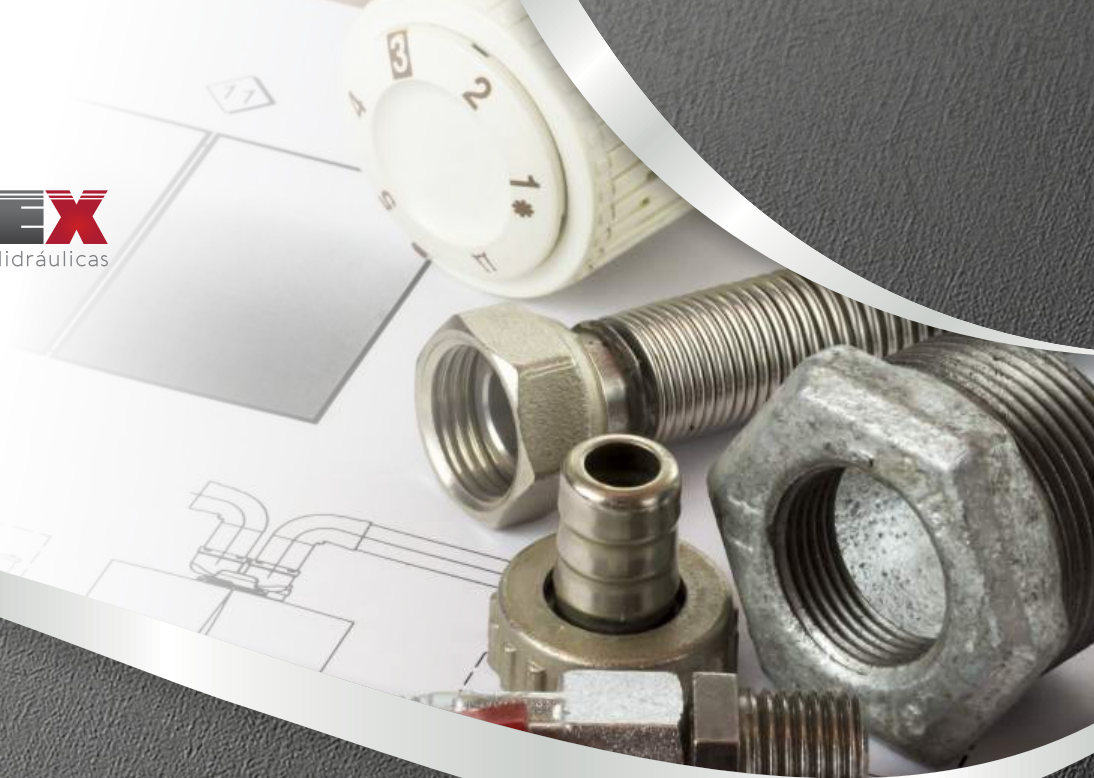

SCHIOPPA

HEAVY DUTY

ARAFLEX
Mangueiras e Conexões Hidráulicas

ARAFLEX

- ☉ MANGUEIRAS E CONEXÕES HIDRAULICAS E INDUSTRIAIS
- ☉ TUBING, CONEXÕES, ADAPTADORES E VÁLVULAS PARA INSTRUMENTAÇÃO
- ☉ TUBOS E CONEXÕES GALVANIZADAS E EM AÇO INOX