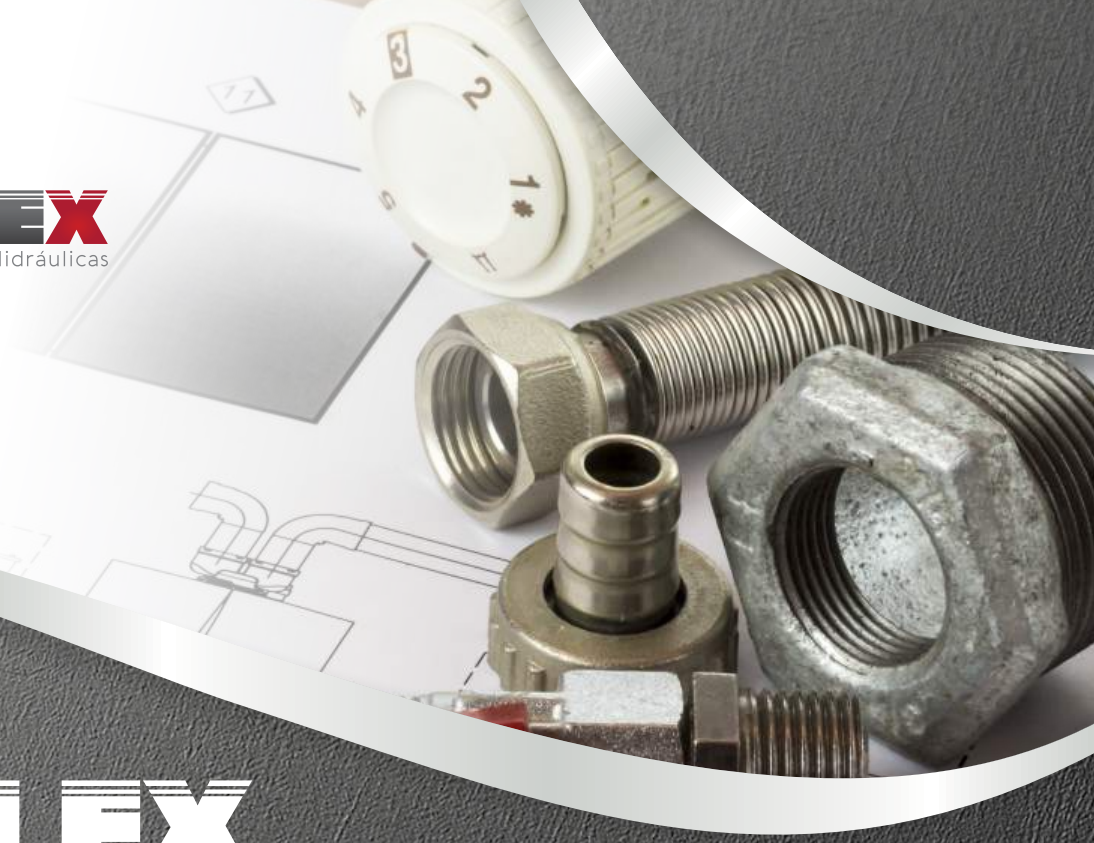

ARAFLEX
Mangueiras e Conexões Hidráulicas

ARAFLEX

- ⊗ EQUIPAMENTOS PARA SOLDA
- ⊗ ABRASIVOS
- ⊗ RODAS E RODÍZIOS